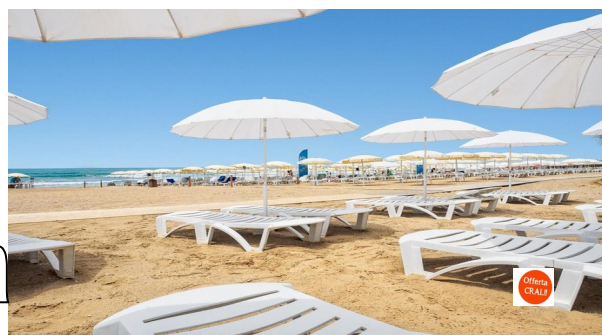

# Sicilia Athena Resort \*\*\* Scoglitti - Ragusa

Sorge in una riserva naturale a breve distanza da Ragusa, circondato da giardini, soddisfa le esigenze di tutti dalle coppie alle famiglie. Camere hotel e camere in village in palazzine immerse nel verde. Bar in hotel e piscine, piscina olimpionica, parcheggio, ristorante, pizzeria, snack bar, sala pasti bimbi, massaggi, palestra, sport acquatici, campi golf, tennis, equitazione, ping pong, escursioni in bici, edicola, market, cappella, giardini, lavanderia. Spiaggia di sabbia ampia attrezzata raggiungibile in con navetta della struttura. Animazione adulti e bambini, mini club, spettacoli, dancing, tornei. Ristorazione con ampie proposte della cucina tradizionale ed italiana con servizio a buffet.

## All inclusive + tessera club inclusa

Tariffe per persona a notte	Camera Village	3°/4° Bambino 3/12 n.c	3°/4° adulti	DUS
11/04 – 14/06 13/09 – 27/09	83	-50%	-30%	30%
14/06 – 28/06 06/09 – 13/09	93	-50%	-30%	30%
28/06 – 05/07	102	-50%	-30%	30%
05/07 – 12/07 30/08 – 06/09	111	-50%	-30%	30%
12/07 – 02/08 23/08 – 30/08	120	-50%	-30%	30%
02/08 – 09/08	134	-50%	-30%	50%
09/08 – 16/08	158	-50%	-30%	50%
16/08 – 23/08	139	-50%	-30%	50%